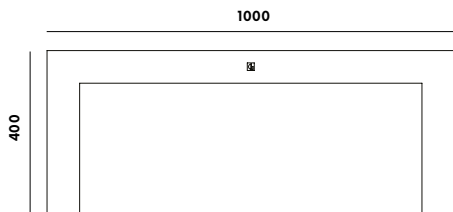

FARBVARIANTEN

grau: gfcctfrmgr

anthrazit: gfcctfrman

MASSE (mm)

MASSE
1000 / 600 / 400
mm

GEWICHT
29 kg

LEICHT
reduziertes
Gewicht
Faserbewehrung

NICHT SAUGFÄHIG
hochwertige Imprägnierung der Oberfläche
beständig gegen Flüssigkeiten