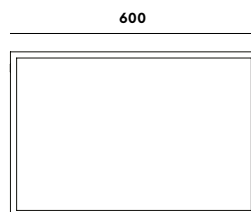

FARBVARIANTEN

grau: gfcctfrmgr

anthrazit: gfcctfrman

MASSE (mm)

MASSE
1000 / 600 / 400
mm

GEWICHT
29 kg

LEICHT
reduziertes
Gewicht
Faserbewehrung

NICHT SAUGFÄHIG
hochwertige Imprägnierung der Oberfläche
beständig gegen Flüssigkeiten