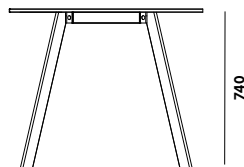

Gravelli

LORIKEET

Ein Tisch für Arbeitszimmer und Küche. Spielerische Kombination der Natürlichkeit des Betons in Form einer Tischplatte mit einer Stärke von lediglich 15 mm und farblicher Konstruktion, getragen auf schlanken Füßen. Saugt keine Flüssigkeiten auf und kann leicht gepflegt werden.

FARBVARIANTEN

grau: gftlrkLgr

anthrazit: gftlrkLan

Der Aufbau ist in RAL-Farbtönen erhältlich.

MASSE (mm)

MASSE
2100 / 1000 / 740
mm

GEWICHT
91 kg

LEICHT
reduziertes
Gewicht
Faserbewehrung