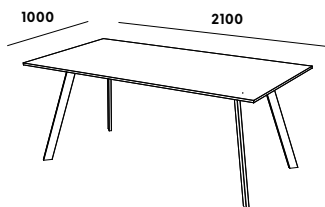

Gravelli

LORIKEET

Ein Tisch für Arbeitszimmer und Küche. Spielerische Kombination der Natürlichkeit des Betons in Form einer Tischplatte mit einer Stärke von lediglich 15 mm und farblicher Konstruktion, getragen auf schlanken Füßen. Saugt keine Flüssigkeiten auf und kann leicht gepflegt werden.

FARBVARIANTEN

grau: gftlrkLgr

anthrazit: gftlrkLan

Der Aufbau ist in RAL-Farbtönen erhältlich.

MASSE (mm)

MASSE
2100 / 1000 / 740
mm

GEWICHT
91 kg

LEICHT
reduziertes
Gewicht
Faserbewehrung