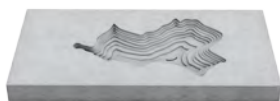

Gravelli

MAP

Einzigartiges und originelles Wandwaschbecken. Ein Bad wird damit zu einem bewunderten Designraum. Trotz seiner Abmessungen hat es dank der speziellen Herstellungstechnologie ein völlig normales Gewicht.

FARBVARIANTEN

grau: gwmapgr

anthrazit: gwmapan

sand: gwmapsnd

MASSE (mm)

1200

600

100