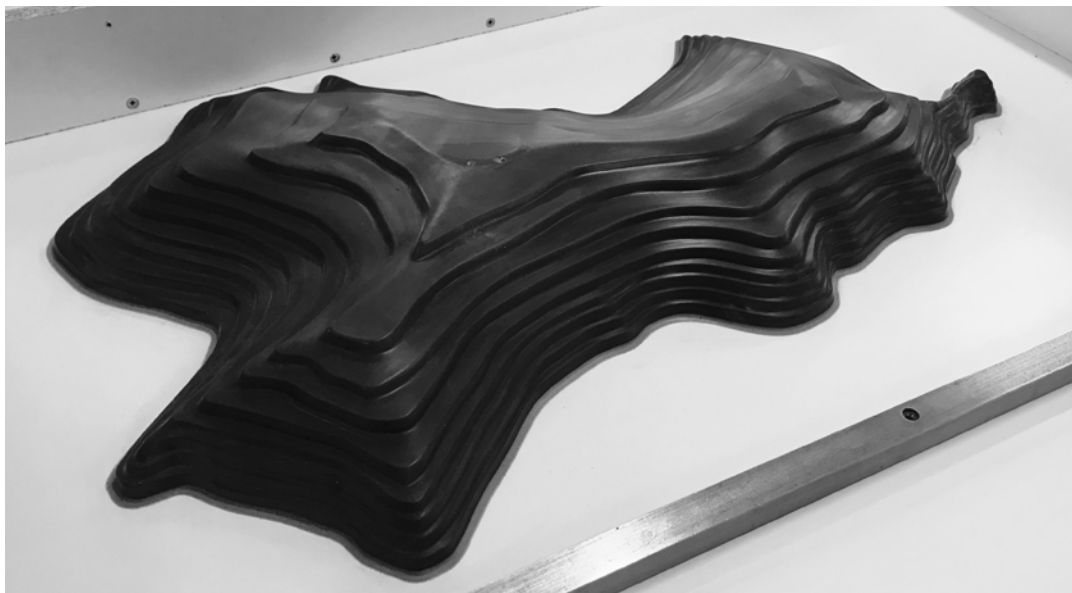

Gravelli

MAP

Einzigartiges und originelles Wandwaschbecken. Ein Bad wird damit zu einem bewunderten Designraum. Trotz seiner Abmessungen hat es dank der speziellen Herstellungstechnologie ein völlig normales Gewicht.

FARBVARIANTEN

grau: gwmapgr

anthrazit: gwmapan

sand: gwmapsnd

MASSE (mm)

1200

600

100